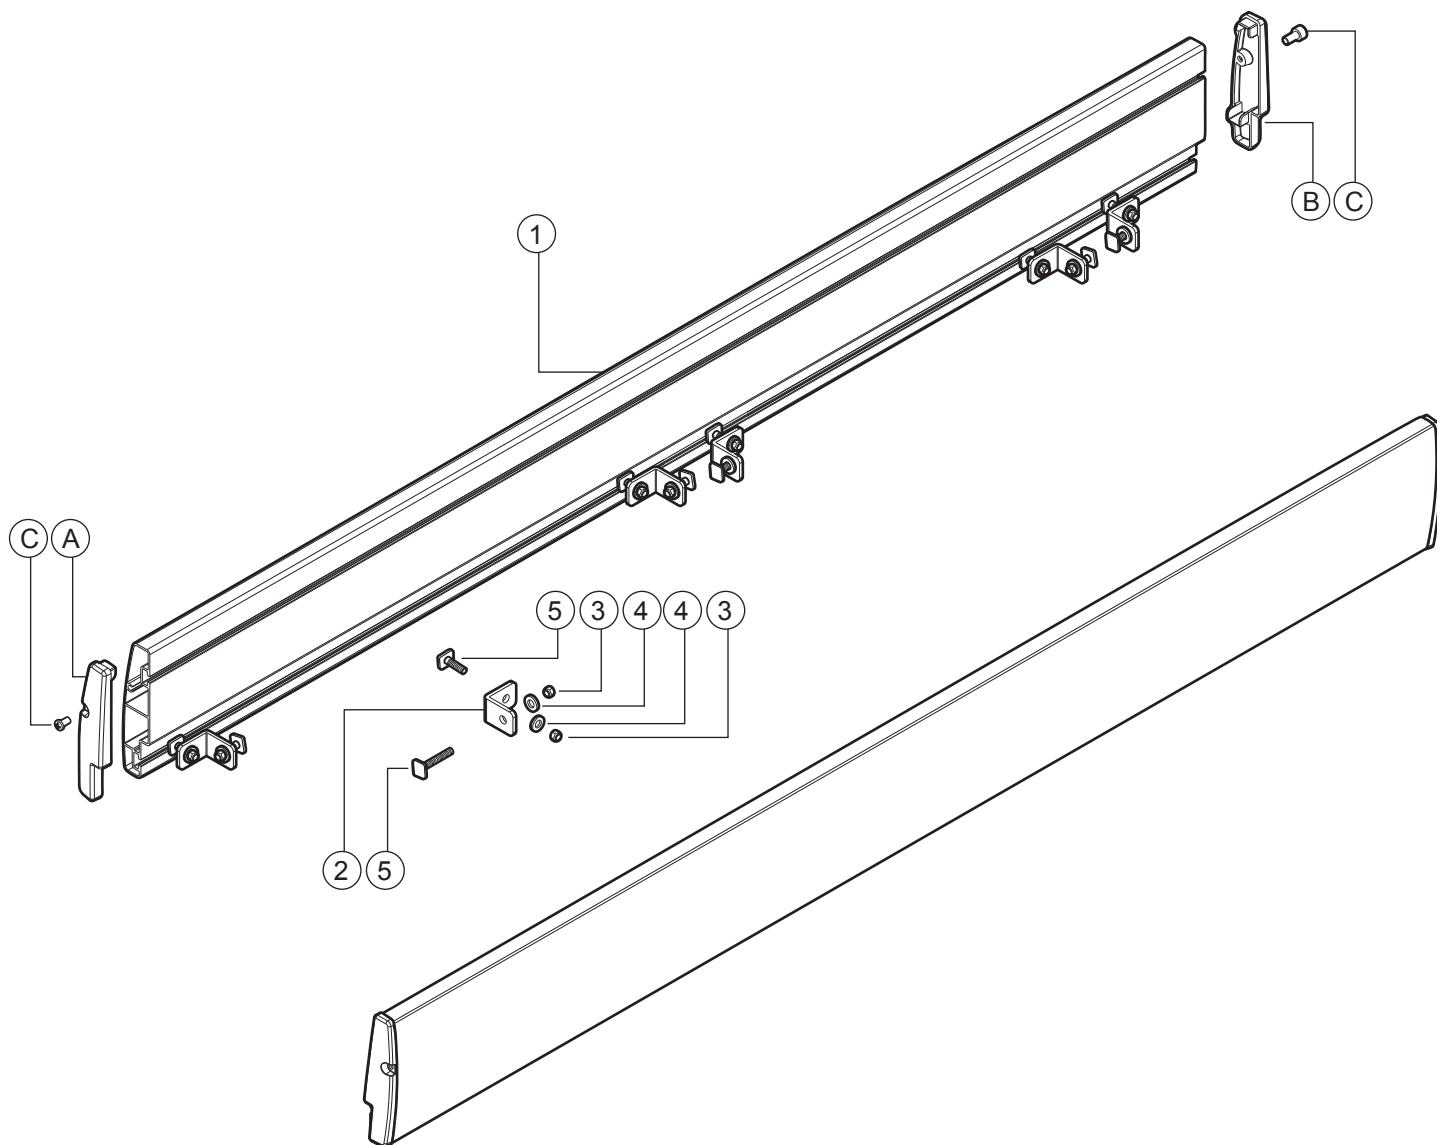

N.	■ Componenti (Inclusi) ■ Components (Included) ■ Composants (Comprises)	■ Die Komponenten (im Lieferumfang enthalten) ■ Componentes (Incluido) ■ Компоненты (в комплекте)	L1400	L1700	L1900
			Q.	Q.	Q.
1			2	2	2
2			8	12	12
3			16	24	24
4			16	24	24
5			16	24	24
6			1	1	1

N.	■ Ricambi (A Richiesta) ■ Spare Parts (Made to order) ■ Pièces de rechange (Sur commande)	■ E Teile (auf Anfrage) ■ Piezas de recambio (Prevía solicitud) ■ Запасные части (по запросу)	Q.	Codice - Code Código - код				
					2		1	700035000000
3		24	700035100000					
4		24						
5		24						
A		SX	1	700035200000				
B		DX	1					
C		4,8X22	2