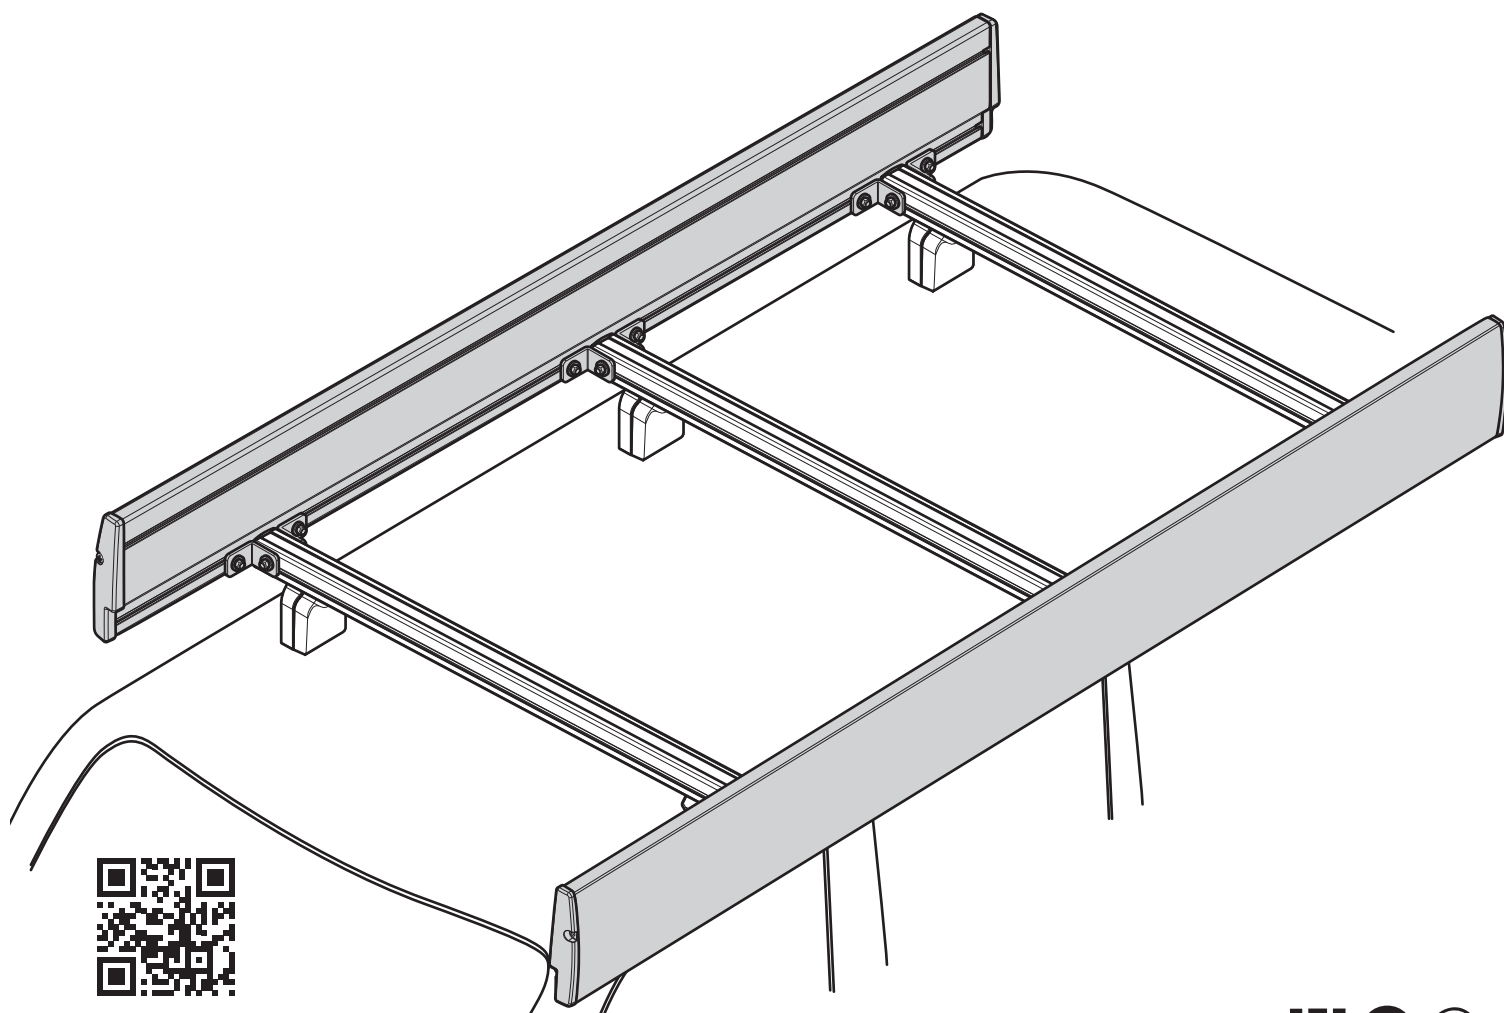

MENABO

your freetime on the move

SPONDE LATERALI

IT	Istruzioni di montaggio	LV	Pritvirtinimo instrukcijas
EN	Fitting instructions	NL	Instrukcja montażu
DE	Montageanleitung	NO	Monteringsveiledning
FR	Instructions de montage	PL	Instrukcja montażu
ES	Instrucciones de montaje	PT	Instruções de Montagem
CZ	Návod na montáž	RO	Instrucțiuni de montare
DA	Monteringsvejledning	RU	Инструкции по установке
EL	Οδηγίες συναρμολόγησης	SK	Návod na montáž
ET	Paigaldusjuhend	SL	Navodila za pritrjevanje
FI	Asennusohje	SV	Monteringsanvisning
HR	Uputa za sastavljanje	TK	Uydurma talimat
HU	A felszerelés módja	ZH	裝修指導
LT	Stiprināšanas instrukcija	AR	تعليمات التجميع