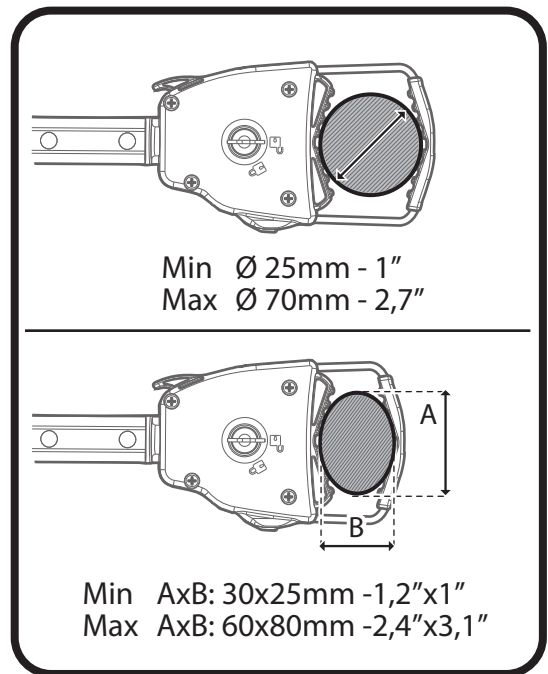

N.	1 Componenti (Inclusi) 2 Components (Included) 3 Composants (Comprises) 4 Die Komponenten (im Lieferumfang enthalten) 5 Componentes (Incluido) 6 Компоненты (в комплекте)	Q.
1		1
2		2