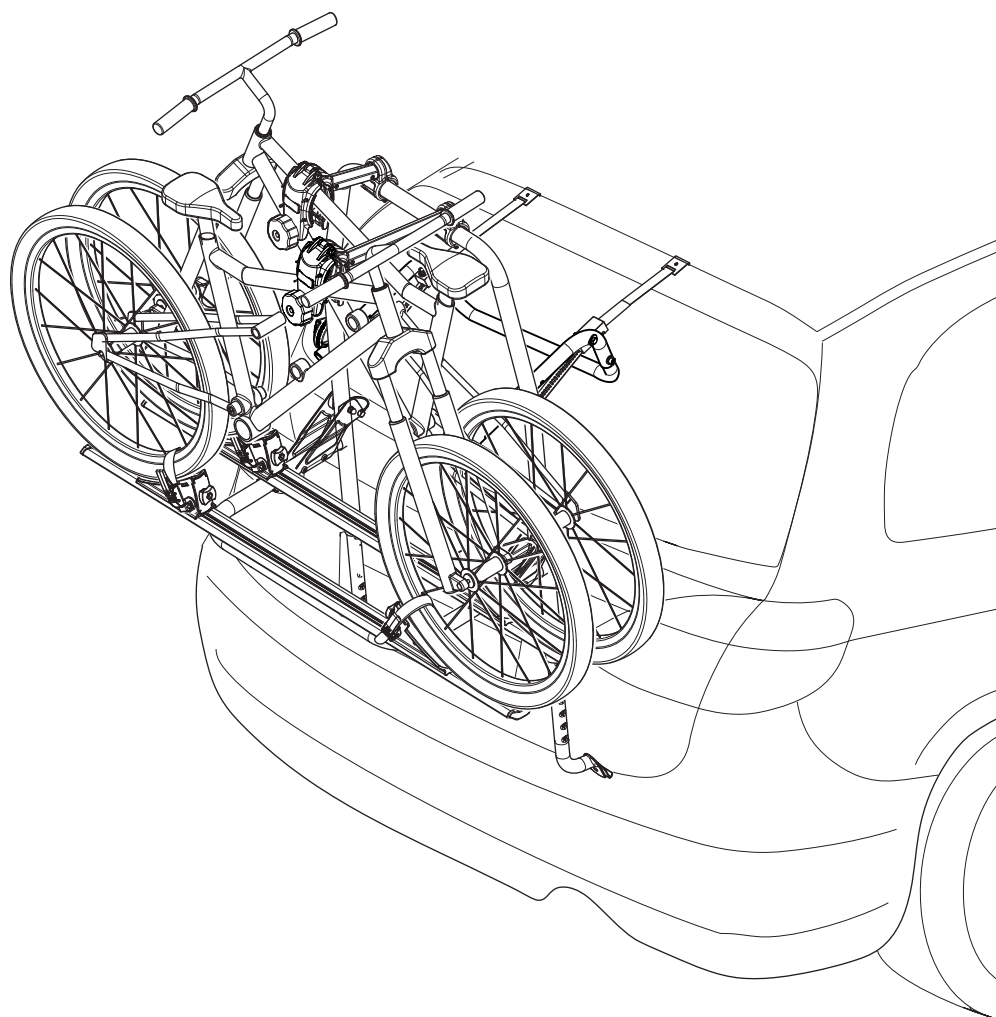

MEANBO

free time on the move

POLARIS

IT Istruzioni di montaggio	ET Paigaldusjuhend	PT Instruções de Montagem
EN Fitting instructions	FI Asennusohje	RO Instrucțiuni de montare
DE Montageanleitung	HR Uputa za sastavljanje	RU Инструкции по установке
FR Instructions de montage	HU A felszerelés módja	SK Návod na montáž
ES Instrucciones de montaje	LT Pritvirtinimo instrukcijos	SL Navodila za pritrdjevanje
BG инструкции за сглобяване	LV Stiprināšanas instrukcija	SV Monteringsanvisning
CS Návod na montáž	NL Instrukcja montażu	TK Uydurma talimat
DA Monteringsvejledning	NO Monteringsveiledning	ZH 裝修指導
EL Οδηγίες συναρμολόγησης	PL Instrukcja montażu	AR تعليمات التجميع