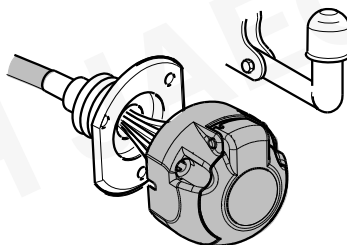

**OPEL Astra K**

**10/15 >>**

**OPEL Astra K Sports Tourer**

**03/16 >>**

**737386**

**7-PIN**

**ISO 1724**

- (D)** Einbauanleitung
- (GB)** Installation instructions
- (F)** Consignes de montage
- (NL)** Montagehandleiding
- (DK)** Montagevejledning
- (N)** Monteringsinstruksjon
- (S)** Installationsanvisning
- (FIN)** Asennusohje
- (I)** Istruzioni per il montaggio
- (E)** Instrucciones de montaje
- (P)** Instruções de montagem
- (GR)** Οδηγίες εγκατάστασης
- (CZ)** Návod k montáži